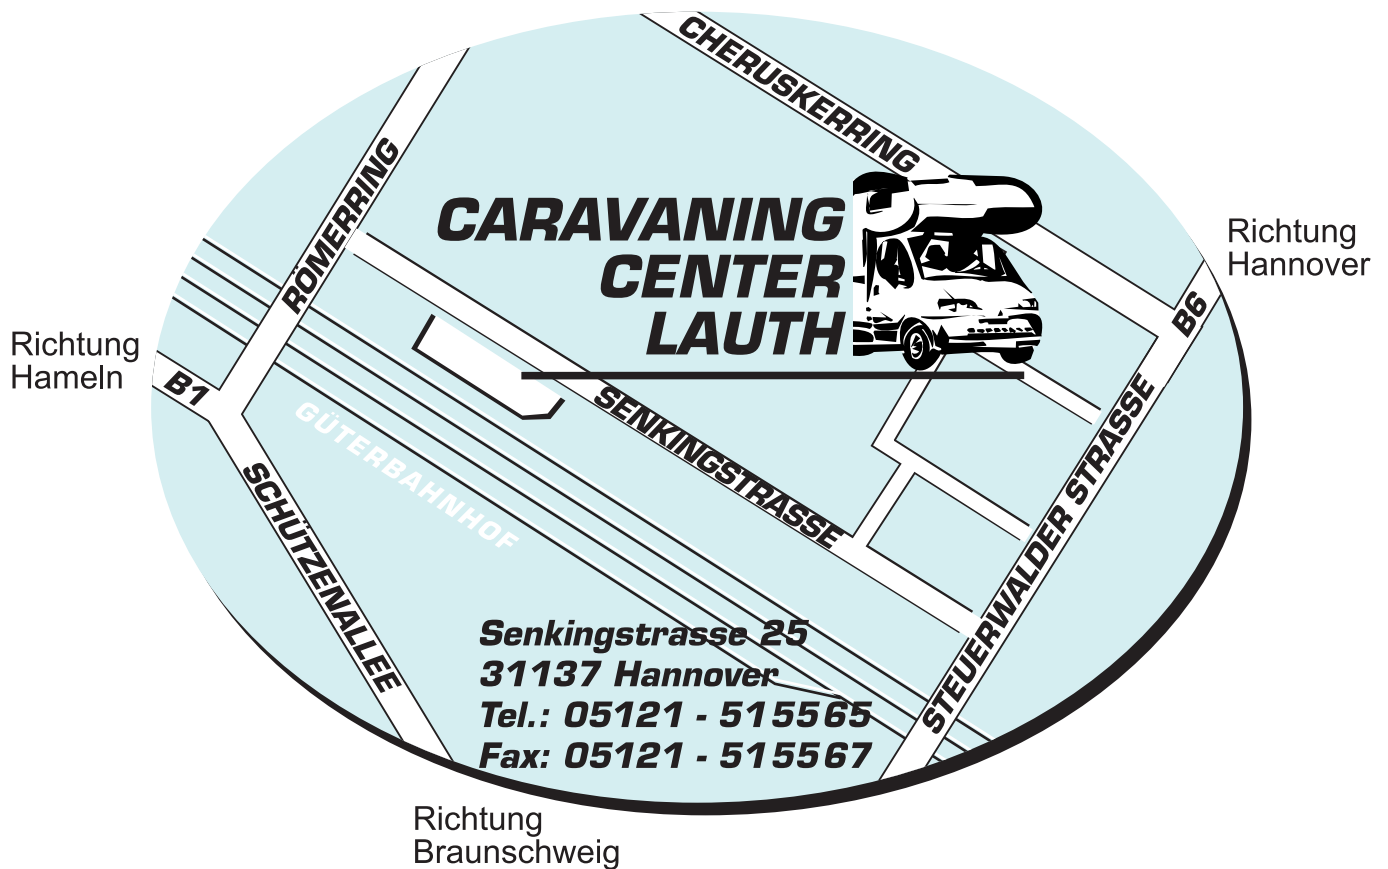

Anfahrtsskizze

Adresse:
Caravaning Center Lauth
Senkingstr. 25
31137 Hildesheim
Tel.: 05121 - 51 55 65
Fax: 05121 - 51 55 67
info@caravaningcenter.de

Öffnungszeiten:
Mo. bis Fr.:
9:00 - 13:00 Uhr
und 15:00 - 18:00 Uhr
Di.-Nachmittag geschlossen
Sa.: 9:00 - 13:00 Uhr
und nach Vereinbarung